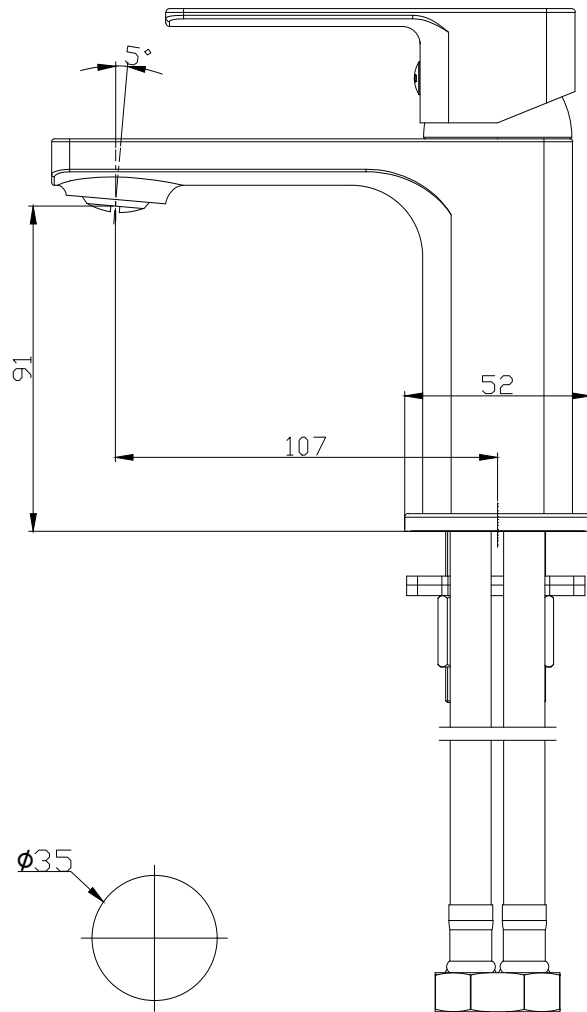

IBF-7110G

품목코드 : 46hpf7110G

원형 세면기 수전

inus

설치 홀