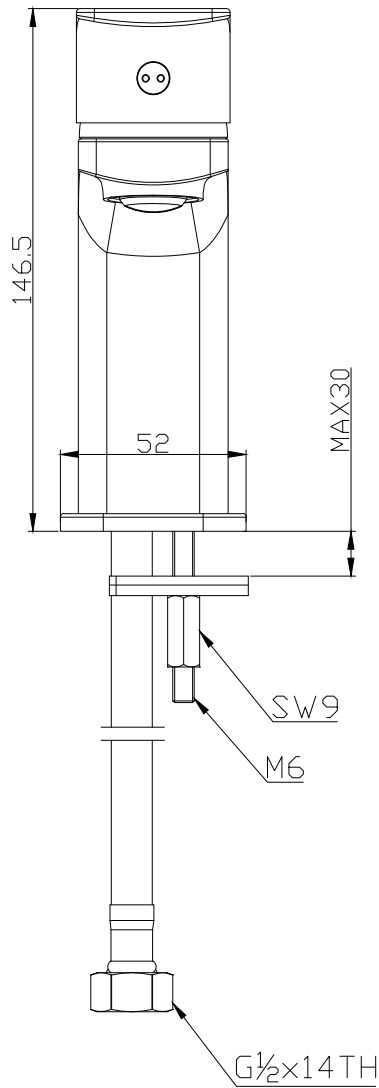

IBF-7110G

품목코드 : 46hpf7110G

원형 세면기 수전

inus

설치 홀