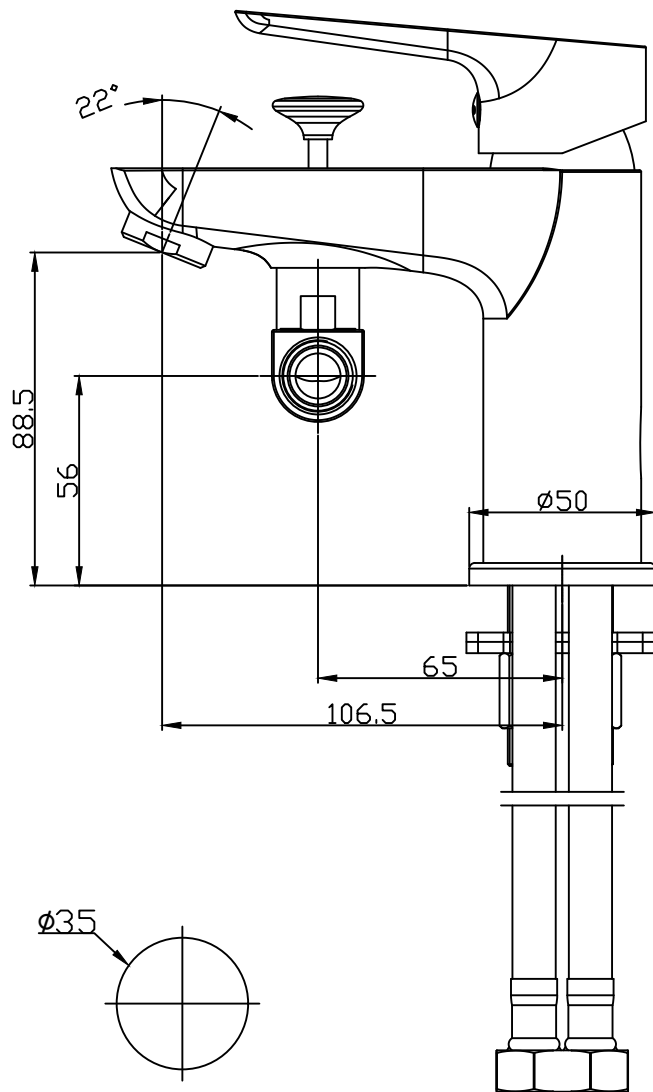

IBF-0111

품목코드 : 46hpf0111

원홀 샤워 겸용 세면기 수전

inus

설치 홈