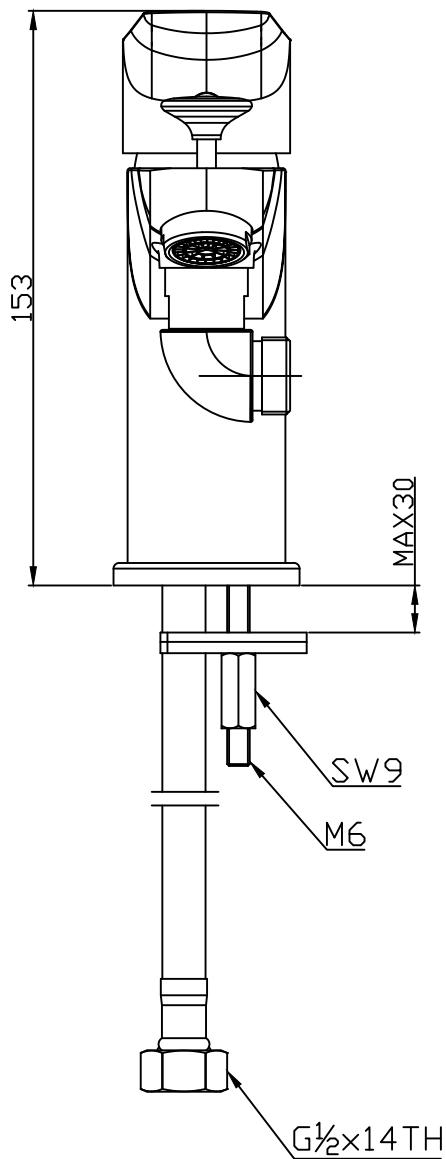

IBF-0111

품목코드 : 46hpf0111

원홀 샤워 겸용 세면기 수전

inus

설치 홈