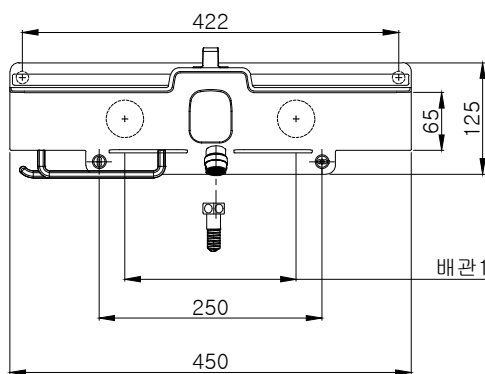

S-0946HS

품목코드 : 46kps0946hs

선반 샤워 수전

inus

배관 110~200 PJ1/2 * 14TH